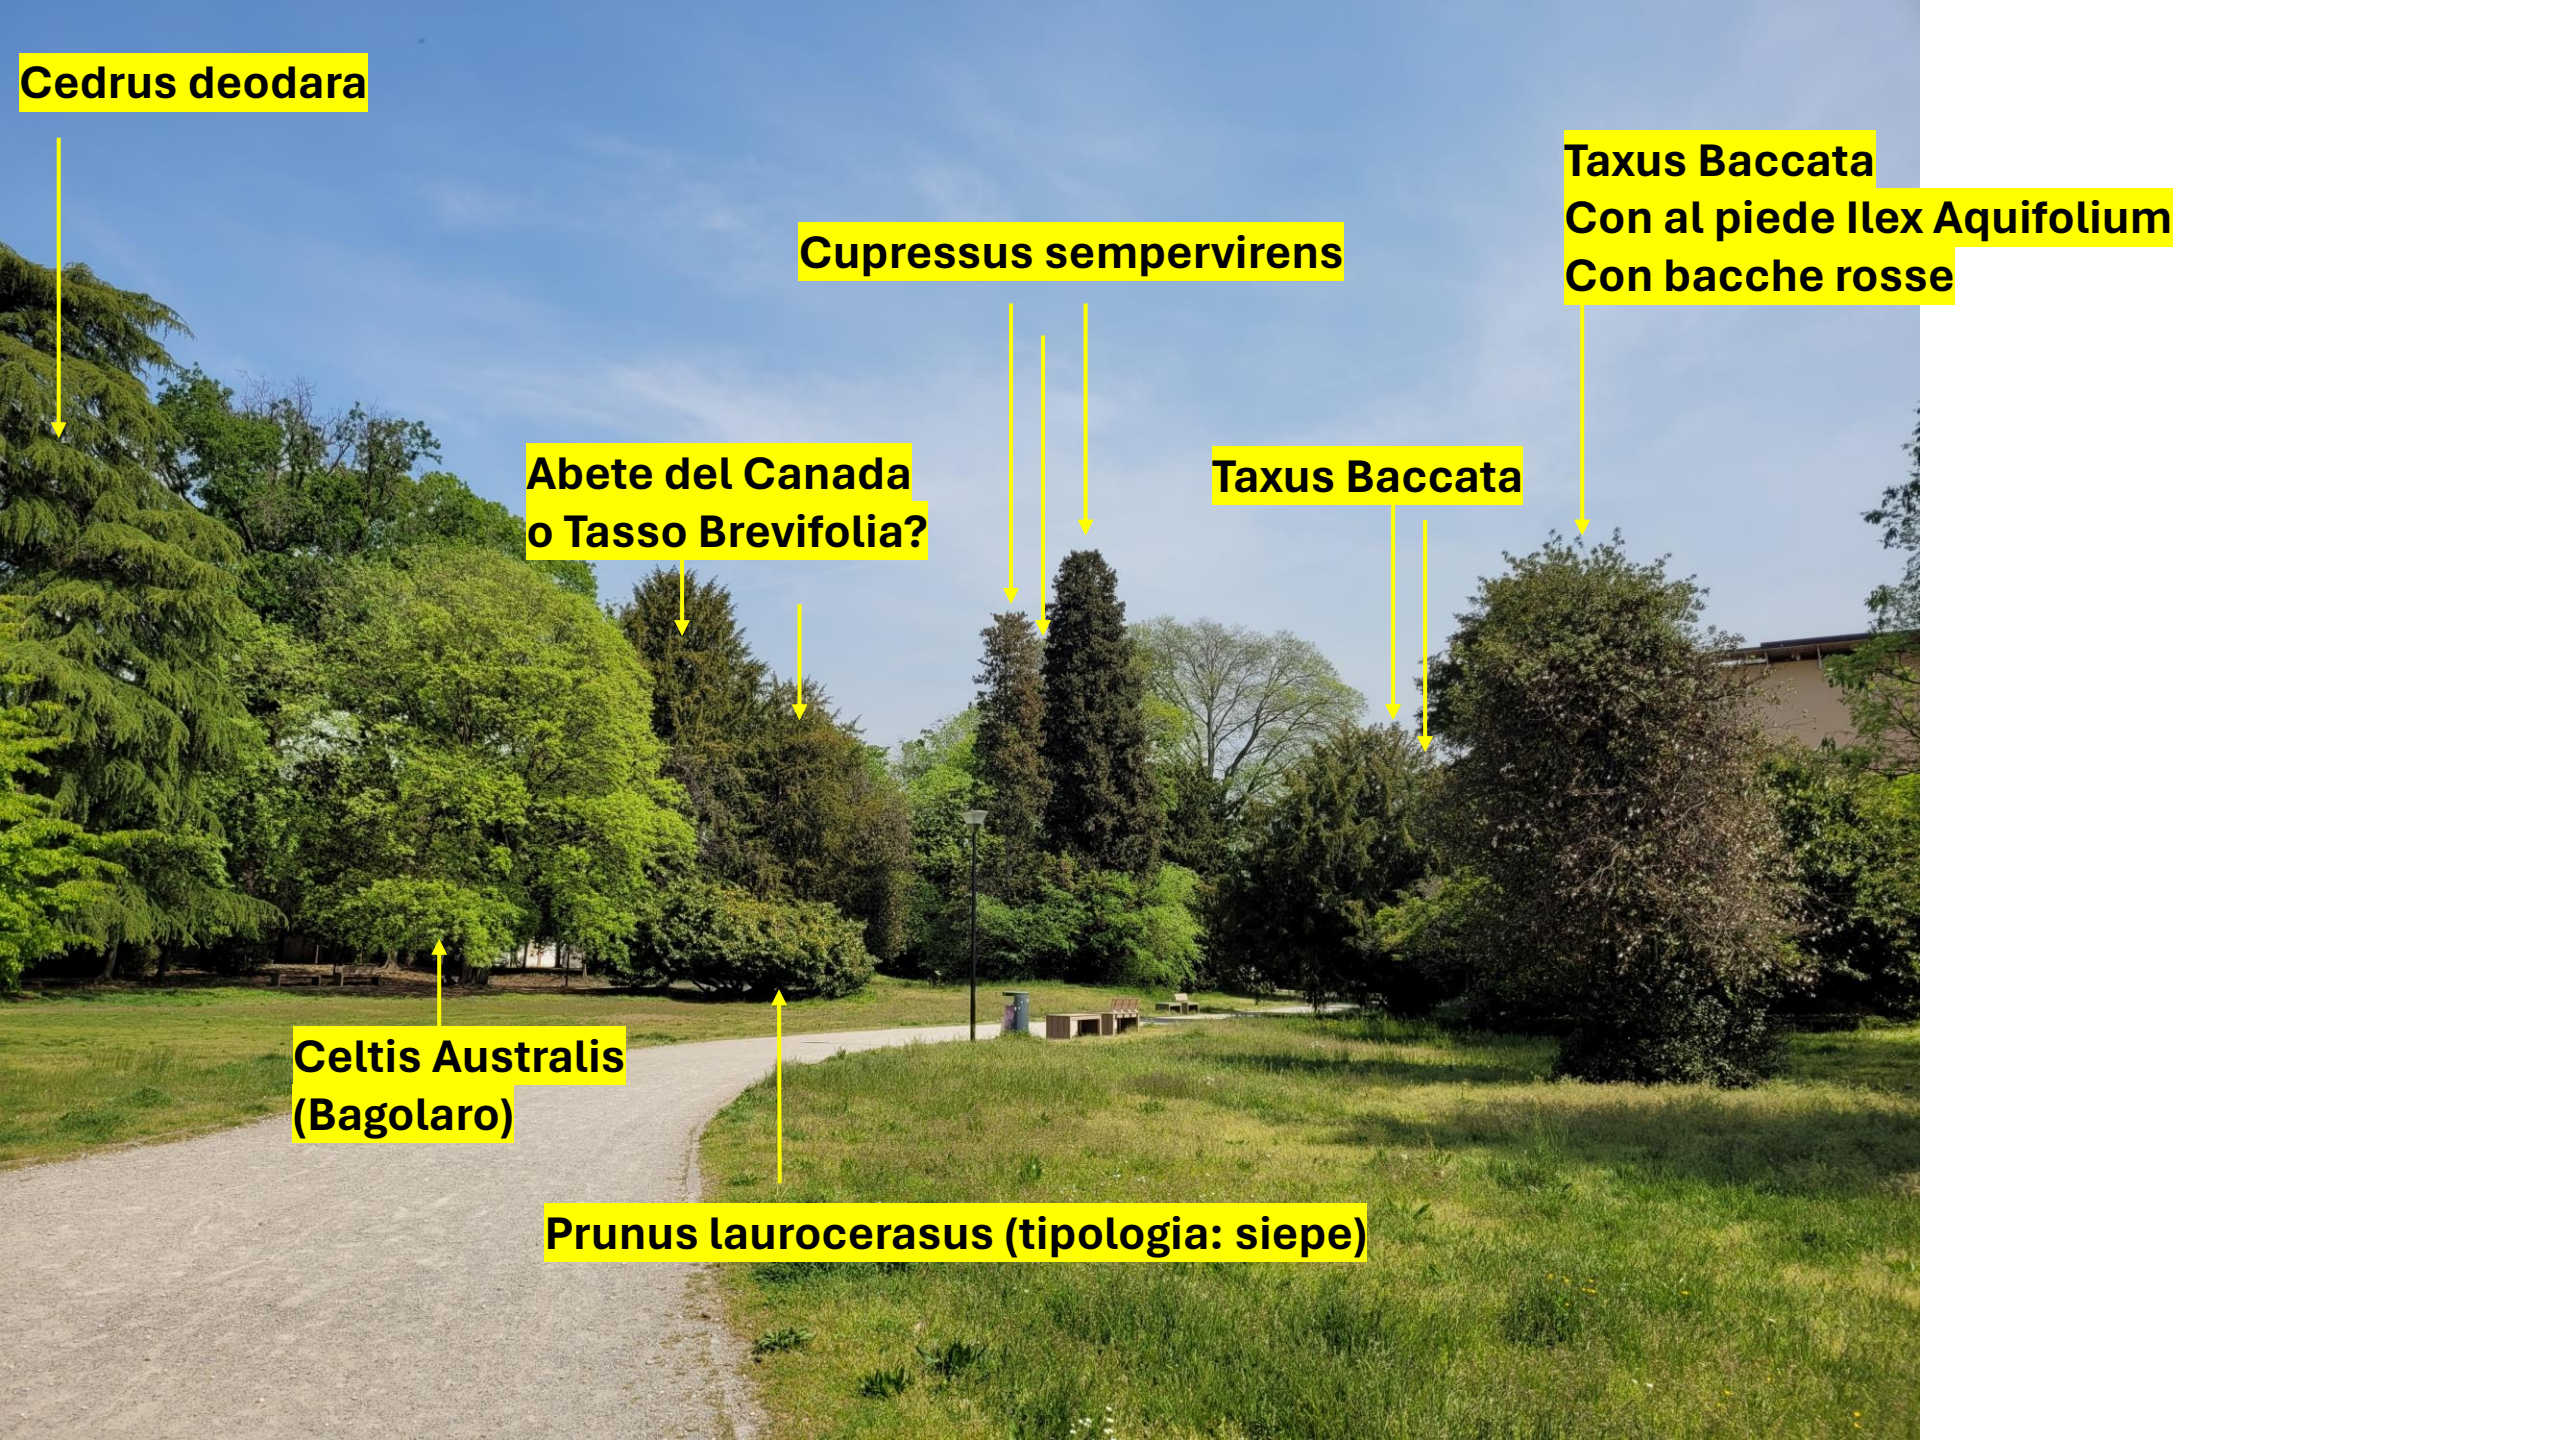

**Cupressus sempervirens**

**Taxus Baccata**  
Con al piede Ilex Aquifolium  
Con bacche rosse

**Abete del Canada  
o Tasso Brevifolia?**

**Taxus Baccata**

**Celtis Australis  
(Bagolaro)**

**Prunus laurocerasus (tipologia: siepe)**

**Cedrus deodara**

**Cupressus sempervirens**

**Taxus Baccata**  
Con al piede Ilex Aquifolium  
Con bacche rosse

**Abete del Canada  
o Tasso Brevifolia?**

**Taxus Baccata**

**Celtis Australis  
(Bagolaro)**