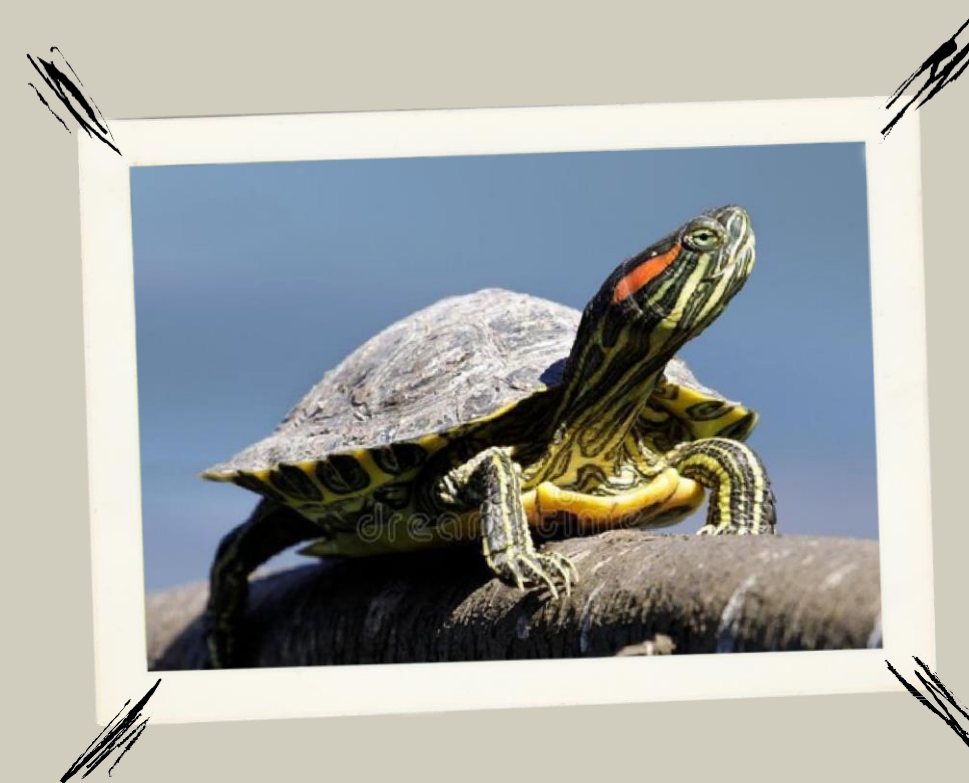

Piano di gestione delle TRachemYS

Arrivo

cattura

Gestione degli animali catturati

sistemazione dei punti di raccolta